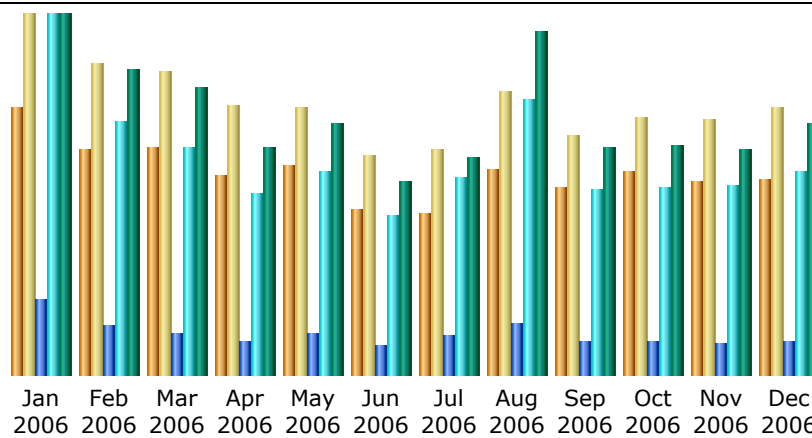

### Summary

<b>Reported period</b>	Year 2006				
<b>First visit</b>	01 Jan 2006 - 00:03				
<b>Last visit</b>	31 Dec 2006 - 23:59				
	Unique visitors	Number of visits	Pages	Hits	Bandwidth
Traffic viewed *	<b>&lt;= 21887</b> Exact value not available in 'Year' view	<b>29236</b> (1.33 visits/visitor)	<b>188799</b> (6.45 Pages/Visit)	<b>1018579</b> (34.83 Hits/Visit)	<b>16.66 GB</b> (597.45 KB/Visit)
Traffic not viewed *			<b>201732</b>	<b>289372</b>	<b>4.73 GB</b>

### Monthly history

Month	Unique visitors	Number of visits	Pages	Hits	Bandwidth
Jan 2006	2391	3233	29229	140030	1.93 GB
Feb 2006	2012	2788	18988	98026	1.63 GB
Mar 2006	2044	2730	15883	88673	1.53 GB
Apr 2006	1795	2413	12594	70350	1.22 GB
May 2006	1884	2401	15776	78855	1.34 GB
Jun 2006	1475	1967	11251	62129	1.03 GB
Jul 2006	1448	2012	14940	76883	1.16 GB
Aug 2006	1840	2537	19572	107066	1.84 GB
Sep 2006	1678	2153	12898	71885	1.22 GB
Oct 2006	1832	2302	12862	72634	1.22 GB
Nov 2006	1741	2296	11942	73293	1.20 GB
Dec 2006	1747	2404	12864	78755	1.34 GB
Total	21887	29236	188799	1018579	16.66 GB