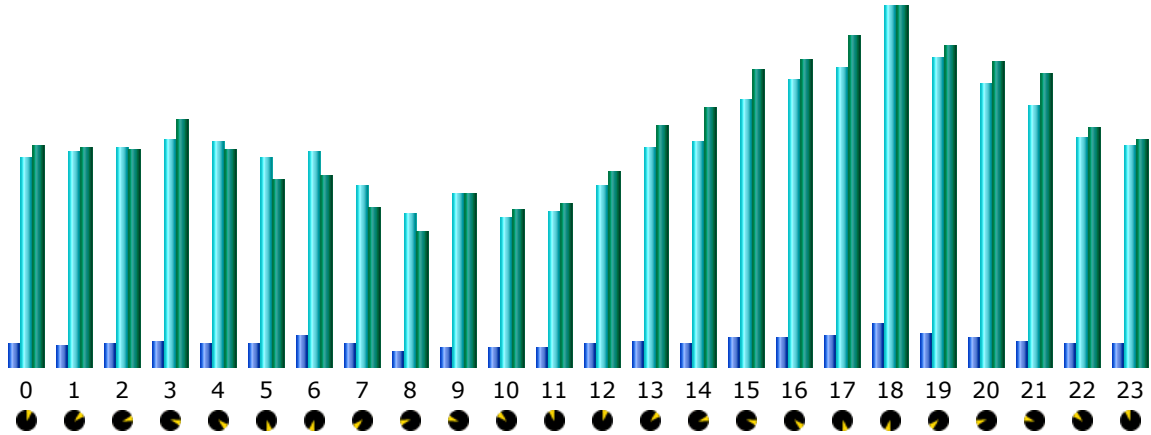

Fri	437.42	3948.52	120.22 MB
Sat	393.31	3599.96	91.05 MB
Sun	504.54	4704.44	107.70 MB

Hours

Hours	Pages	Hits	Bandwidth	Hours	Pages	Hits	Bandwidth
00	6655	60557	1.52 GB	12	6383	52393	1.34 GB
01	6181	62192	1.50 GB	13	7219	63155	1.66 GB
02	6463	63559	1.49 GB	14	6860	65252	1.78 GB
03	7380	65611	1.69 GB	15	8574	77434	2.04 GB
04	6622	65284	1.50 GB	16	8594	82874	2.11 GB
05	6567	60452	1.28 GB	17	9052	86457	2.27 GB
06	9032	62240	1.31 GB	18	12157	104043	2.47 GB
07	6575	52075	1.09 GB	19	9288	89043	2.21 GB
08	4608	43963	948.65 MB	20	8290	81960	2.10 GB
09	5407	49723	1.18 GB	21	7458	75624	2.02 GB
10	5248	43229	1.07 GB	22	6609	66060	1.64 GB
11	5603	44813	1.12 GB	23	6388	64060	1.56 GB

Countries (Top 25) - [Full list](#)

Countries	Pages	Hits	Bandwidth
United States (us)	120152	1109718	26.83 GB
Unknown (ip)	8268	91099	2.13 GB
Canada (ca)	5435	51821	1.30 GB
Australia (au)	5278	51706	1.36 GB
European country (eu)	4063	37861	974.34 MB
Great Britain (gb)	2477	26038	761.29 MB
China (cn)	2361	17298	389.88 MB
Sweden (se)	2059	5117	122.50 MB
Germany (de)	2057	15634	380.29 MB
Netherlands (nl)	1843	14386	318.26 MB
Ethiopia (et)	1782	12079	306.36 MB
Singapore (sg)	1692	10867	289.42 MB
South Korea (kr)	1546	9278	134.96 MB
Japan (jp)	1315	14748	780.66 MB
France (fr)	1257	9097	219.21 MB
Belgium (be)	921	6954	173.61 MB
Spain (es)	791	7839	198.40 MB
Thailand (th)	640	5833	124.22 MB
Mexico (mx)	596	3496	100.61 MB